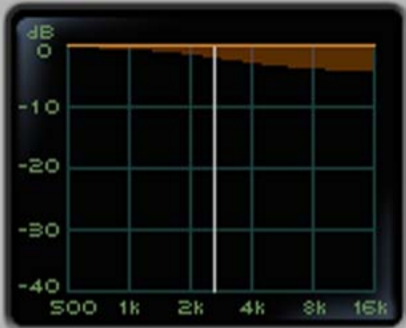

## LEVELS

## DE-ESSER

FREQ

2.7 kHz

RANGE

-4.0 dB